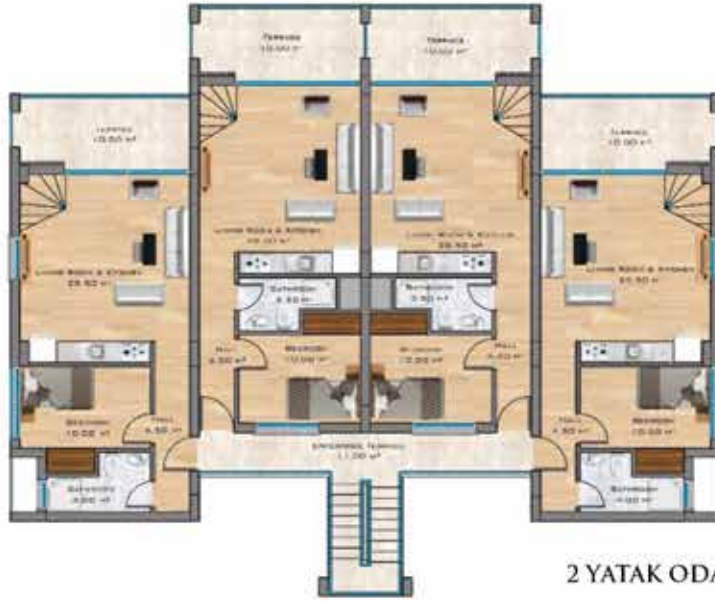

2.KISIM

BAHAMAS
HOMES

- 10 M2 TERAS
- 50 M2 ÇATI KATI TERASI
- 135 M2 GENEL KULLANIM ALANI

REAL ESTATE EXPERT

A BLOK KAT PLANI

1. KAT

BAHAMAS
HOMES

2 YATAK ODALI LOFT