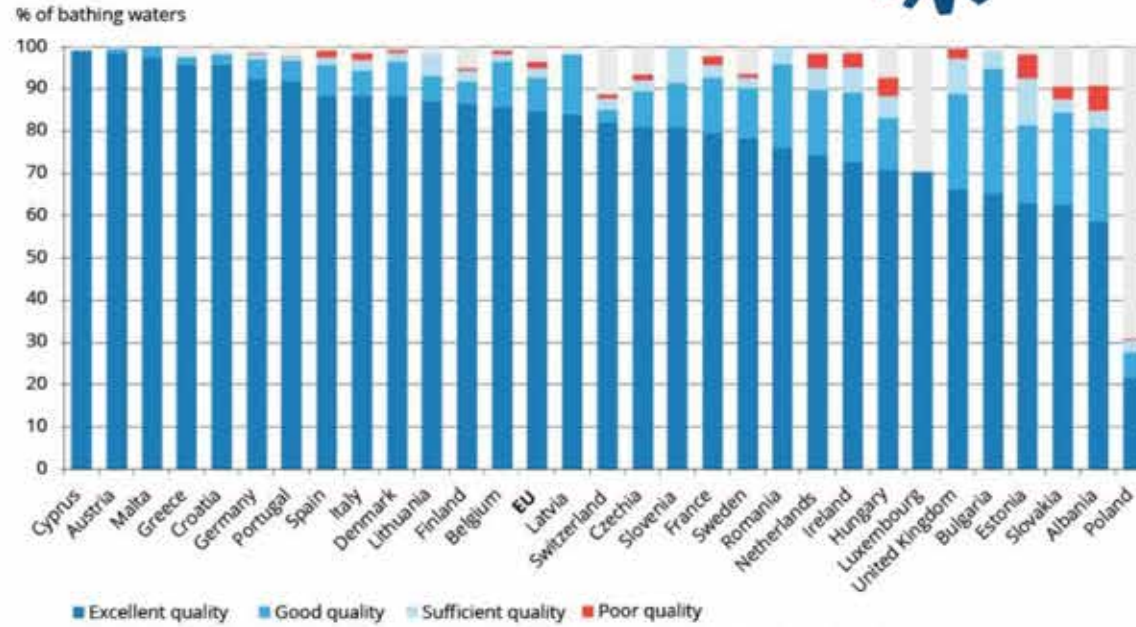

REAL ESTATE EXPERT

KUZZEY KIBRIS

Live and Invest
OVERSEAS
Our Expertise Unlocks The World

WWW.LIVEANDINVESTOVERSEAS.COM

DÜNYANIN EMEKLİLİK İÇİN EN İYİ YERLERİ 2022 KUZZEY KIBRIS 4. SIRADA

Kuzey Kıbrıs, Avrupa'nın bir sonraki büyük tatil noktası olmaya hazırlanıyor. Yerel para birimi Türk Lirasıdır, bu nedenle döviz bozdurma lehinize çalışır. Yıl boyunca güneş ışığı, el değmemiş kumsallar ve masmavi sular. Gurbetçi topluluğu geniş ve misafirperver, kültür zengini, suç oranları düşük. Düşük fiyatlı gayrimenkul yatırım fırsatları, modern sitelerde yeni daireler olanaklarla birlikte yaklaşık 70.000 ABD dolarına mal olur.

REAL ESTATE EXPERT

KUZEY KIBRIS

TRAVEL+ LEISURE

The 20 Best Islands in Europe

AVRUPANIN EN İYİ ADASI

Port in Kyrenia/Girne during a sunny summer day, Cyprus,

PHOTO: GETTY IMAGES

REAL ESTATE EXPERT

KUZZEY KIBRIS

European Environment Agency

Köpüklü Plajlar: Kıbrıs, AB'nin En Temiz Suları arasında 1. sırada yer aldı
Avrupa Çevre Ajansı (AÇA) tarafından yayınlanan ve su kalitesini inceleyen rapor
27 Avrupa Birliği Ülkesinde artı Arnavutluk'ta 22.276 yüzme alanı.

İsviçre ve Birleşik Krallık, ada ülkesi Kıbrıs %100 gibi mükemmel bir skorla çıktı ve bunu hak etti.
test edilen yüzme sularının en yüksek kalite standardına sahip olduğu için en yüksek ödüller
1 Mayıs - 31 Ekim 2020 arasında. Aslında, ülkedeki 112 yüzme alanından,
her biri "mükemmel" bir sıralama kazandı.