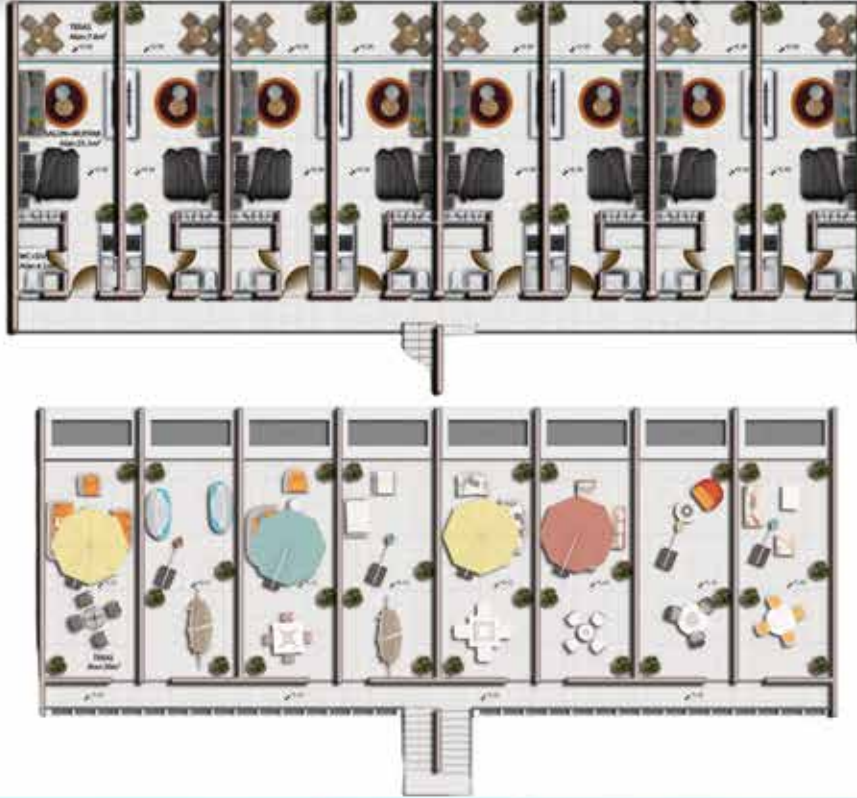

YEMEK ALANI (RESTORANLAR, KAFELER VE MİNİ MARKET)

REAL ESTATE EXPERT

27 YILLIK DENEYİM

REAL ESTATE EXPERT

STÜDYO KAT PLANI

BAHÇE STÜDYO 35 M2

- 8 M2 TERAS
- 43 M2 GENEL KULLANIM ALANI

PENTHOUSE STÜDYO 35 M2