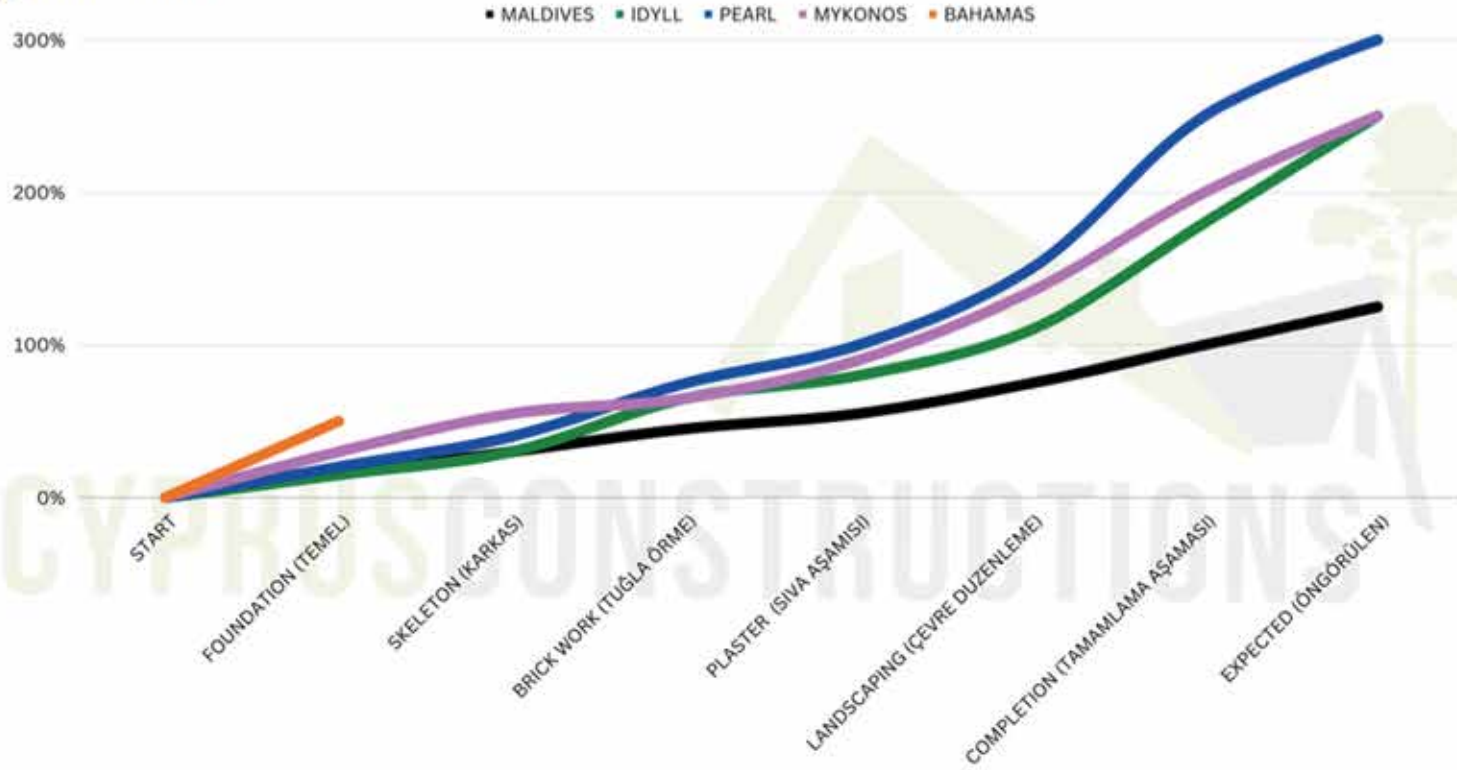

REAL ESTATE EXPERT

27 YILLIK DENEYİM

DARA
Altunyay

Capital Gains