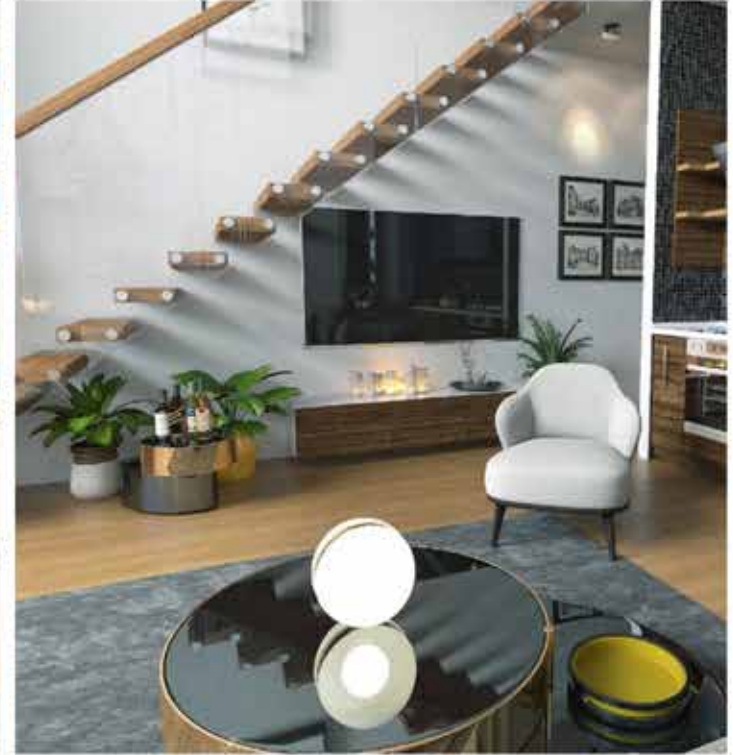

2.KISIM

BAHAMAS
HOMES

- 10 M2 TERAS
- 50 M2 ÇATI KATI TERASI
- 135 M2 GENEL KULLANIM ALANI

REAL ESTATE EXPERT

A BLOK KAT PLANI

1. KAT

BAHAMAS
HOMES

2 YATAK ODALI LOFT