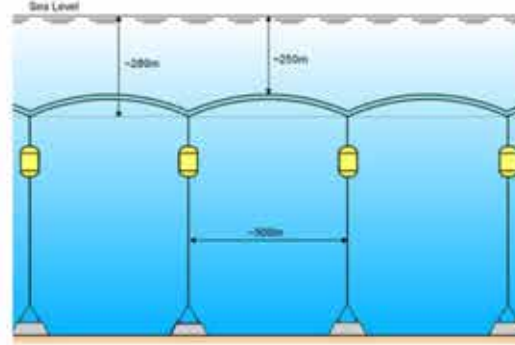

50 YILLIK TEMİZ SU

GEÇİTKÖY BARAJI

PORTAKAL AĞAÇLARI

37 MİLYON M3 SULAMA / YIL

LİMON AĞAÇLARI

REAL ESTATE EXPERT

KUZEY KIBRIS

Forbes