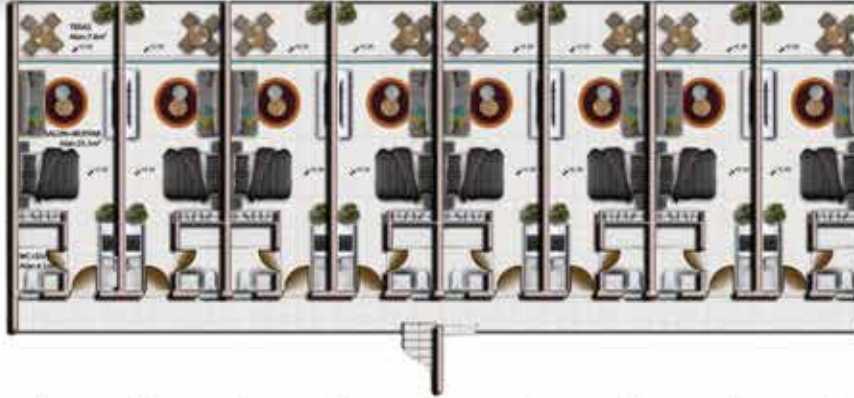

HAWAII
HOMES

REAL ESTATE EXPERT

STÜDYO KAT PLANI

BAHÇE STÜDYO 35 M2

- 8 M2 TERAS

- 43 M2 GENEL KULLANIM ALANI

PENTHOUSE STÜDYO 35 M2

- 8 M2 TERAS