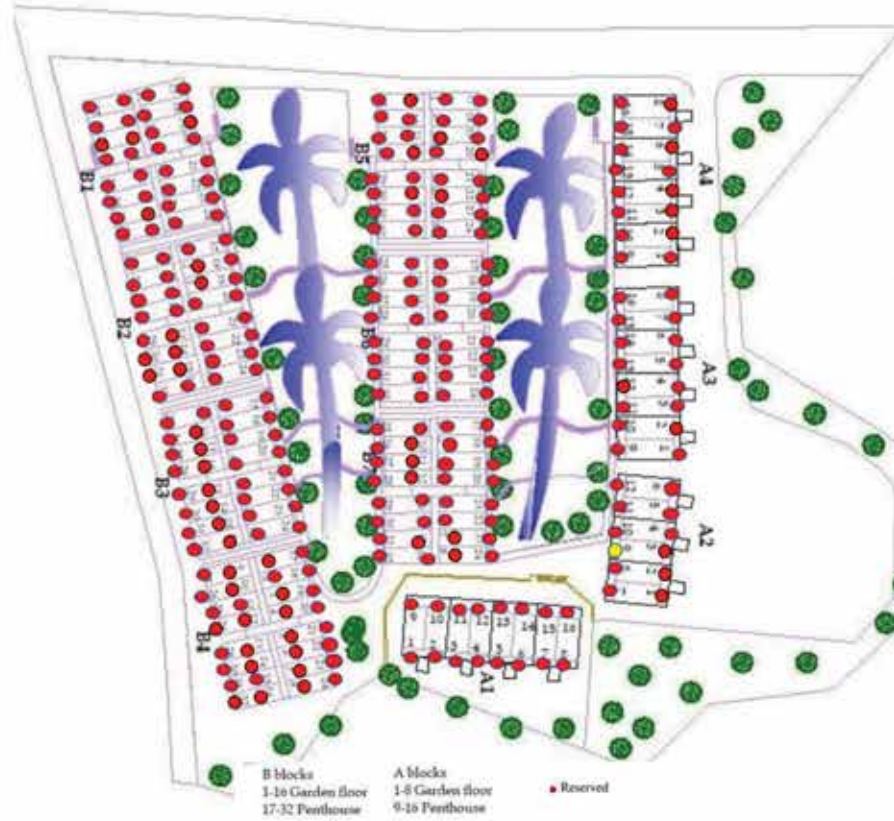

1. KAT PLANI

2 YATAK ODALI PENTHOUSE 75 M2

ARA KAT PLANI

- 10 M2 TERAS
- 50 M2 ÇATI KATI TERASI
- 135 M2 GENEL KULLANIM ALANI

REAL ESTATE EXPERT

2.KISIM

BAHAMAS
HOMES

PROJE HARİTASI