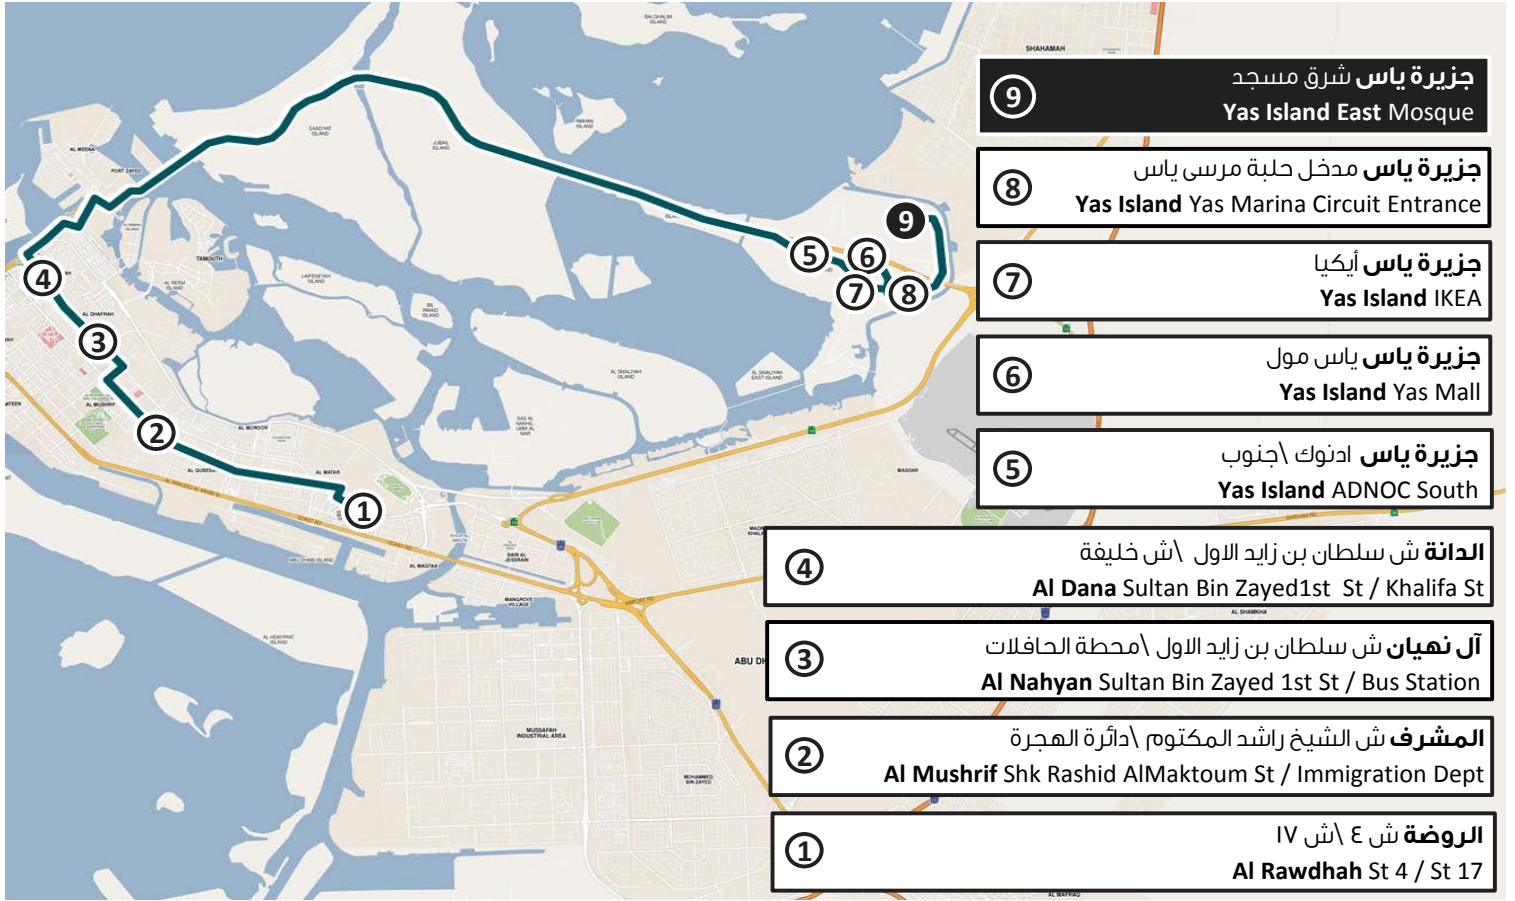

Legend الدليل
 ▷ زمن الانطلاق Departure time
 ⊙ زمن الوصول عند اخر محطة Arrival time at the terminus stop

فعال بتاريخ
 Effective Date
 4/3/2016

Saturday - Thursday

السبت - الخميس

1	2	3	4	5	6	7	8	9
0554	0605	0611	0620	0647	0650	0655	0656	0703
0749	0802	0808	0820	0848	0851	0856	0857	0904
0947	1000	1007	1020	1048	1052	1057	1058	1104
1143	1157	1205	1220	1247	1251	1256	1257	1306
1344	1358	1405	1420	1448	1451	1457	1458	1506
1542	1557	1605	1620	1647	1651	1656	1658	1706
1745	1758	1806	1820	1848	1851	1856	1858	1906
1943	1957	2005	2020	2048	2051	2056	2058	2106
2148	2200	2206	2220	2247	2251	2256	2258	2305

Legend

الدليل

- ▷ زمن الانطلاق
Departure time
- ⊙ زمن الوصول عند اخر محطة
Arrival time at the terminus stop

فعال بتاريخ

Effective Date

4/3/2016

DOT Bus Information:

800 88888 www.dot.abudhabi.ae